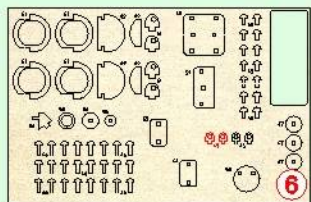

52

53

54

4

5

EWA
ECO-WOOD-ART

6

7

8