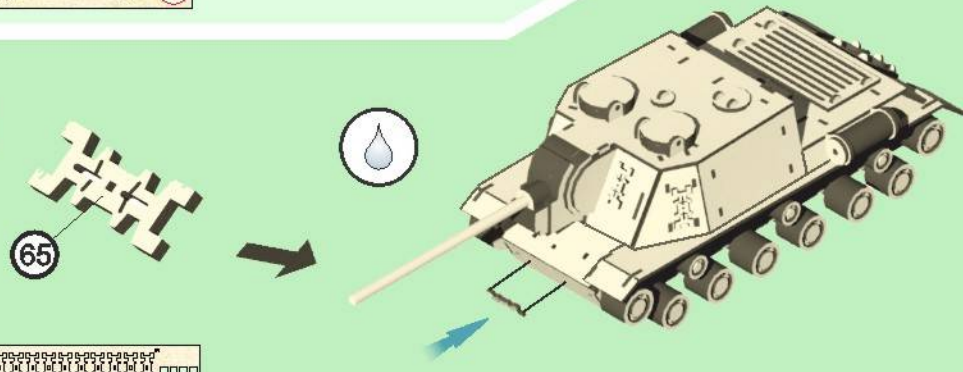

52

53

54

4

5

EWA
ECO-WOOD-ART

6

7

8