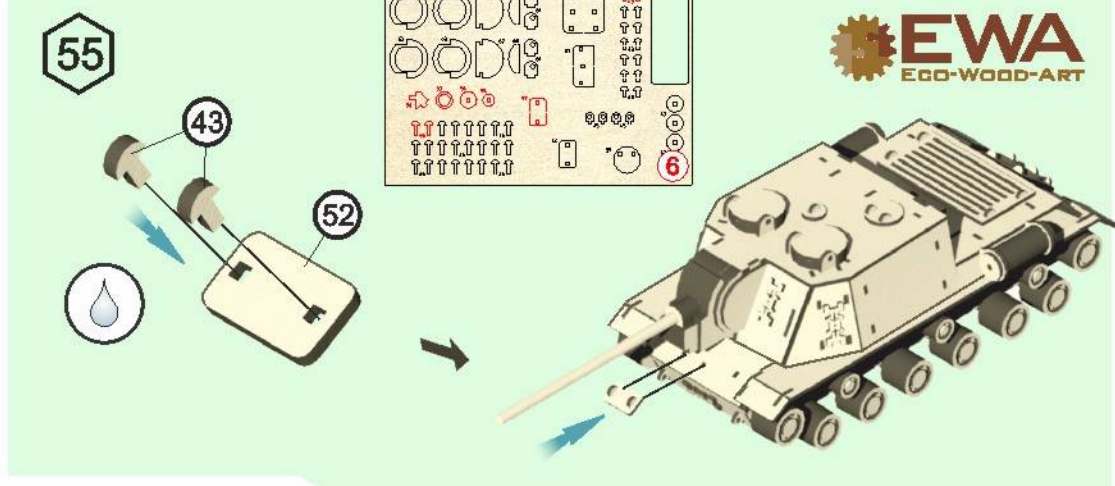

58

59

60

Инструкция

по сборке модели "ISU 152".
Assembly instruction for model "ISU 152"
Le istruzioni per il montaggio del modello "ISU 152"

Для сборки необходимо использовать любой клей для дерева!
For the assembly you can use any wood glue!
Per il montaggio si deve utilizzare qualsiasi colla per legno

Использовать клей/ use glue/ usare colla

Не использовать клей/ do not use glue/ non usare colla

Древесина подвержена воздействию влаги. Для лучшего соединения/входа деталей использовать свечку, канцелярский нож, наждачную бумагу или подсушить изделие!
Wood exposed to moisture. For the best connection/ogin details to use a candle, a box cutter, sandpaper, or dry the product!
Il legno è esposto ad umidità. Per una migliore connessione/Inserimento dei dettagli si deve utilizzare candela, coltello di cancelleria, carta abrasiva o far asciugare il prodotto