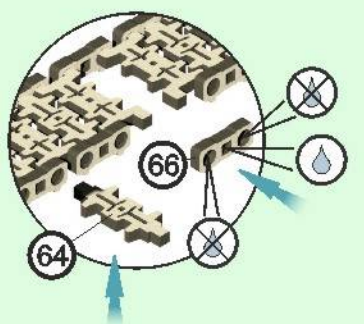

58

59

60

Инструкция

по сборке модели "ISU 152".
Assembly instruction for model "ISU 152"
Le istruzioni per il montaggio del modello "ISU 152"

Для сборки необходимо использовать любой клей для дерева!
For the assembly you can use any wood glue!
Per il montaggio si deve utilizzare qualsiasi colla per legno

Использовать клей/ use glue/ usare colla

Не использовать клей/ do not use glue/ non usare colla

Древесина подвержена воздействию влаги. Для лучшего соединения/входа деталей использовать свечку, канцелярский нож, наждачную бумагу или подсушить изделие!
Wood exposed to moisture. For the best connection/ogin details to use a candle, a box cutter, sandpaper, or dry the product!
Il legno è esposto ad umidità. Per una migliore connessione/Inserimento dei dettagli si deve utilizzare candela, coltello di cancelleria, carta abrasiva o far asciugare il prodotto