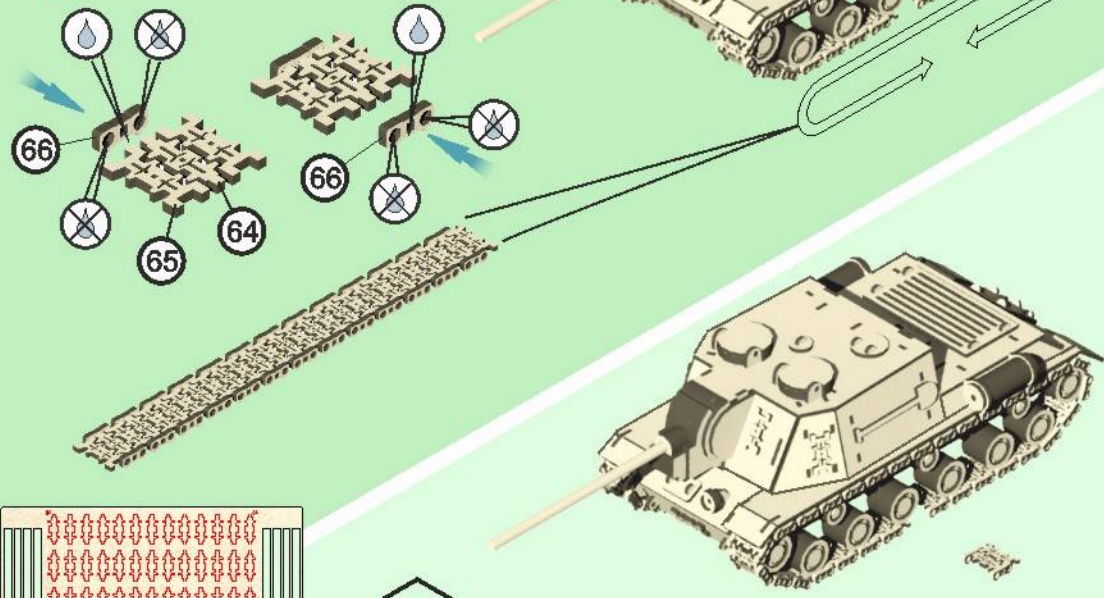

58

59

60

Инструкция

по сборке модели "ISU 152".
Assembly instruction for model "ISU 152"
Le istruzioni per il montaggio del modello "ISU 152"

Для сборки необходимо использовать любой клей для дерева!
For the assembly you can use any wood glue!
Per il montaggio si deve utilizzare qualsiasi colla per legno