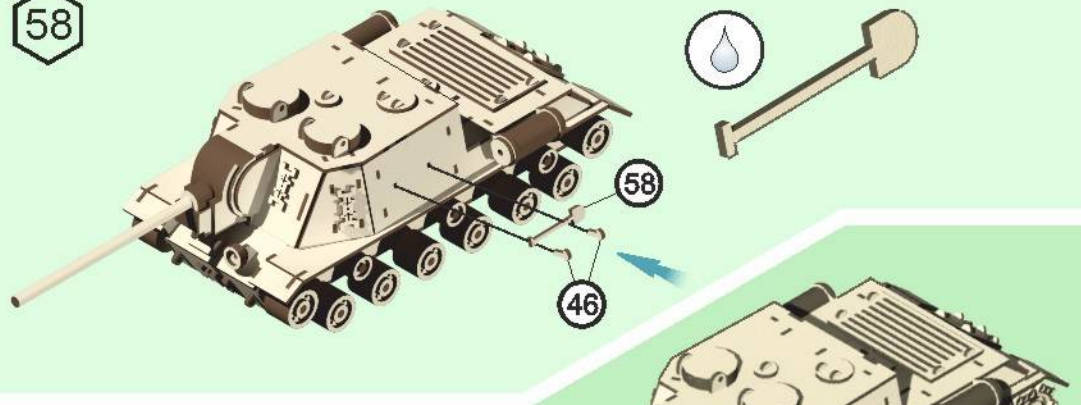

58

59

60

Инструкция

по сборке модели "ISU 152".
Assembly instruction for model "ISU 152"
Le istruzioni per il montaggio del modello "ISU 152"

Для сборки необходимо использовать любой клей для дерева!
For the assembly you can use any wood glue!
Per il montaggio si deve utilizzare qualsiasi colla per legno